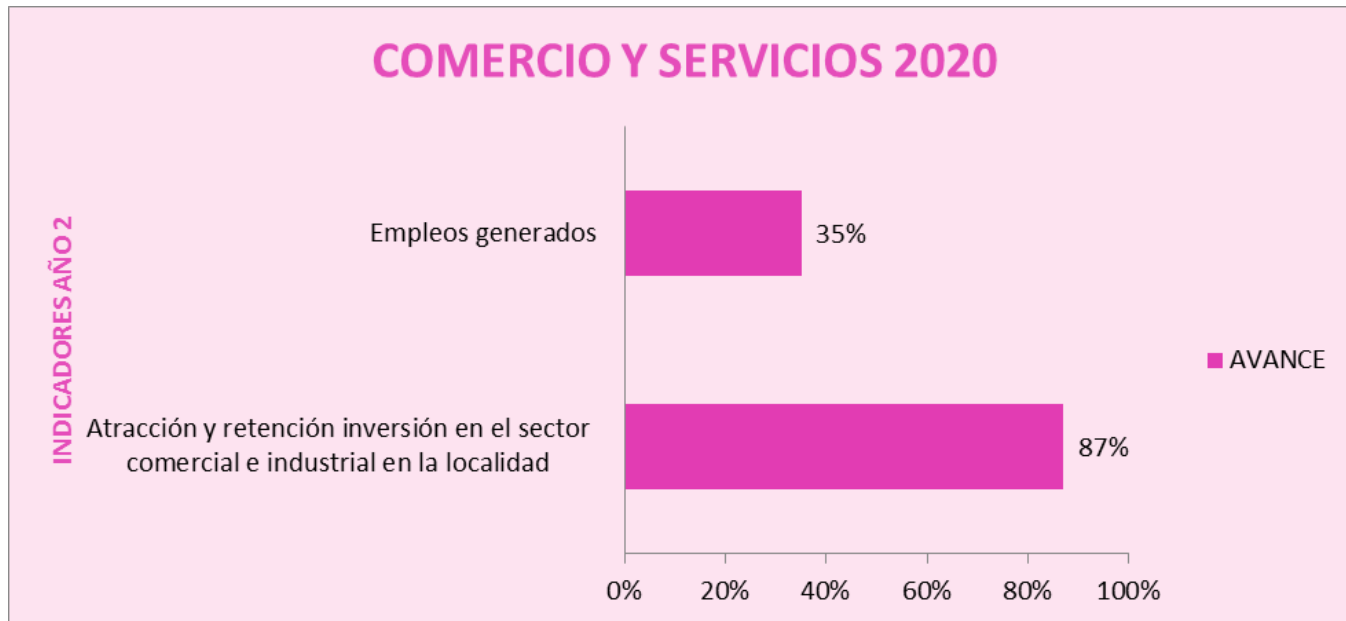

MUNICIPIO DE ZAPOTLÁN EL GRANDE, JALISCO
SECRETARÍA TÉCNICA DEL COPPLADEMUN
TABLERO DE CONTROL DE MEDICION DEL PMDG 2018-2021
PERIODO 2019-2020

MVZ. MIGUEL AGUILAR SANCHEZ
 COORDINADOR DE DESARROLLO ECONOMICO