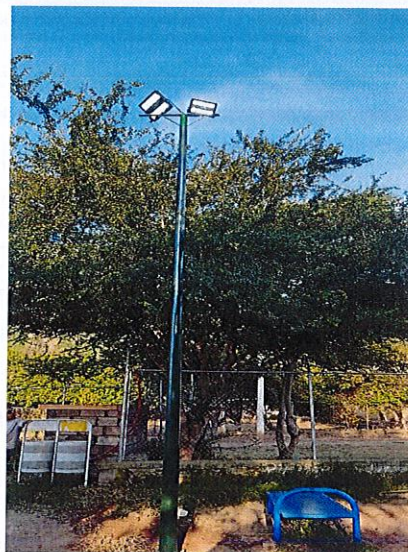

FOTO LAMPARA LED PRENDIDA