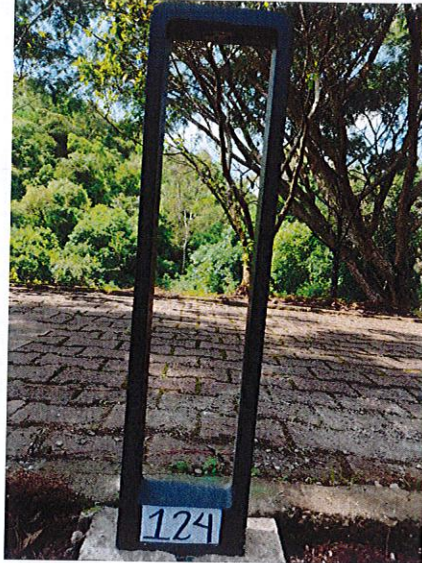

REPORTE FOTOGRÁFICO

FECHA: 01 DE SEPTIEMBRE 2020 IDENTIFICADOR: 092

POTENCIA: 7 W COLONIA: LAS PEÑAS

UBICACIÓN: PARQUE ECOLOGICO LAS PEÑAS

FOTO LAMPARA LED CON IDENTIFICADOR

FOTO LAMPARA LED PRENDIDA

REPORTE FOTOGRÁFICO

FOTO LAMPARA LED CON IDENTIFICADOR

FOTO LAMPARA LED PRENDIDA

REPORTE FOTOGRÁFICO

FECHA: 01 DE SEPTIEMBRE 2020 IDENTIFICADOR: 097

POTENCIA: 7 W COLONIA: LAS PEÑAS

UBICACIÓN: PARQUE ECOLOGICO LAS PEÑAS

FOTO LAMPARA LED CON IDENTIFICADOR

FOTO LAMPARA LED PRENDIDA

REPORTE FOTOGRÁFICO

FECHA: 01 DE SEPTIEMBRE 2020 IDENTIFICADOR: 098

POTENCIA: 7 W COLONIA: LAS PEÑAS

UBICACIÓN: PARQUE ECOLOGICO LAS PEÑAS

FOTO LAMPARA LED CON IDENTIFICADOR

FOTO LAMPARA LED PRENDIDA

FOTO LAMPARA LED CON IDENTIFICADOR

FOTO LAMPARA LED PRENDIDA

REPORTE FOTOGRÁFICO

FECHA: 02 DE SEPTIEMBRE 2020 IDENTIFICADOR: 125

POTENCIA: 7 W COLONIA: LAS PEÑAS

UBICACIÓN: PARQUE ECOLOGICO LAS PEÑAS

FOTO LAMPARA LED CON