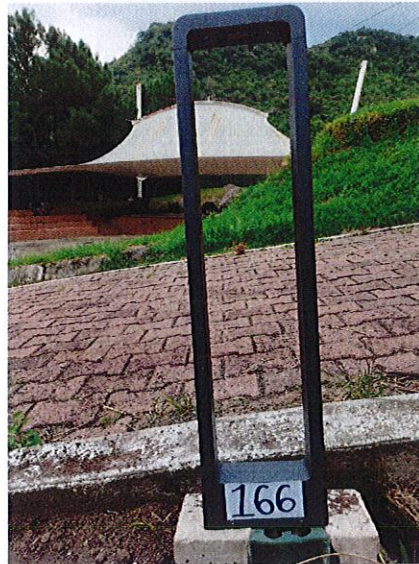

UBICACIÓN: PARQUE ECOLOGICO LAS PEÑAS

FOTO LAMPARA LED CON IDENTIFICADOR

FOTO LAMPARA LED PRENDIDA

REPORTE FOTOGRÁFICO

FECHA: 03 DE SEPTIEMBRE 2020 IDENTIFICADOR: 168

POTENCIA: 7 W COLONIA: LAS PEÑAS

UBICACIÓN: PARQUE ECOLOGICO LAS PEÑAS