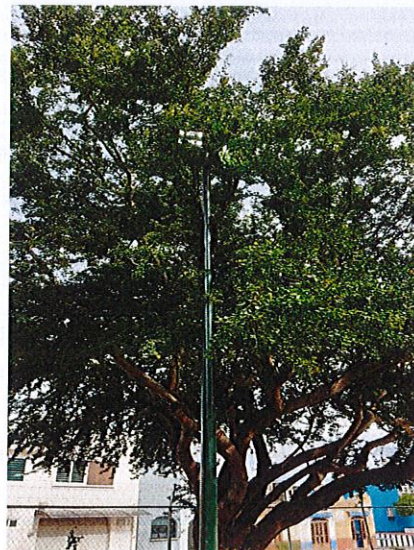

FOTO LAMPARA LED PRENDIDA