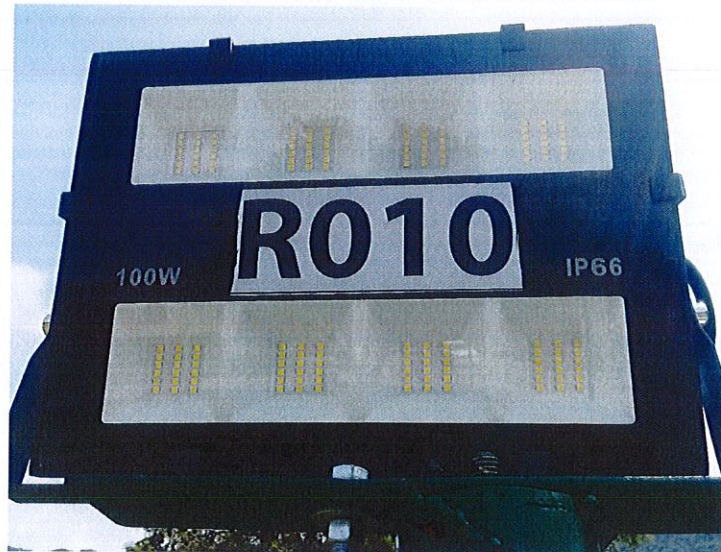

FOTO LAMPARA LED PRENDIDA

REPORTE FOTOGRÁFICO

FECHA: 05 DE SEPTIEMBRE 2020 IDENTIFICADOR: 010

POTENCIA: 100W COLONIA: LAS REJAS

UBICACIÓN: PARQUE DEPORTIVO LAS REJAS

FOTO LAMPARA LED CON IDENTIFICADOR

FOTO LAMPARA LED PRENDIDA