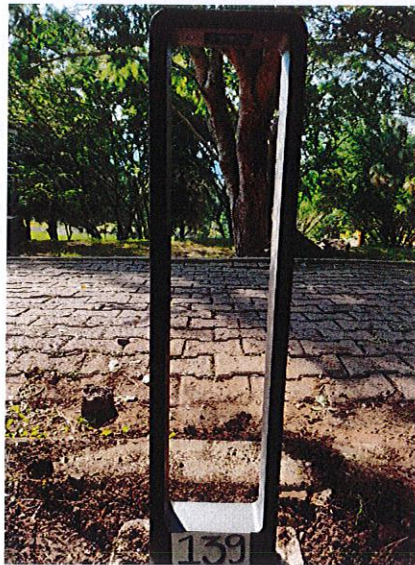

FOTO LAMPARA LED PRENDIDA

REPORTE FOTOGRÁFICO

FECHA: 01 DE SEPTIEMBRE 2020 IDENTIFICADOR: 105

POTENCIA: 7 W COLONIA: LAS PEÑAS

UBICACIÓN: PARQUE ECOLOGICO LAS PEÑAS

FOTO LAMPARA LED CON IDENTIFICADOR

FOTO LAMPARA LED PRENDIDA

UBICACIÓN: PARQUE ECOLOGICO LAS PEÑAS

FOTO LAMPARA LED CON IDENTIFICADOR

FOTO LAMPARA LED PRENDIDA

REPORTE FOTOGRÁFICO

FECHA: 02 DE SEPTIEMBRE 2020 IDENTIFICADOR: 139

POTENCIA: 7 W COLONIA: LAS PEÑAS

UBICACIÓN: PARQUE ECOLOGICO LAS PEÑAS

FOTO LAMPARA LED CON IDENTIFICADOR

FOTO LAMPARA LED PRENDIDA

REPORTE FOTOGRÁFICO

FECHA: 02 DE SEPTIEMBRE 2020 IDENTIFICADOR: 140

POTENCIA: 7 W COLONIA: LAS PEÑAS

UBICACIÓN: PARQUE ECOLOGICO LAS PEÑAS

FOTO LAMPARA LED CON IDENTIFICADOR