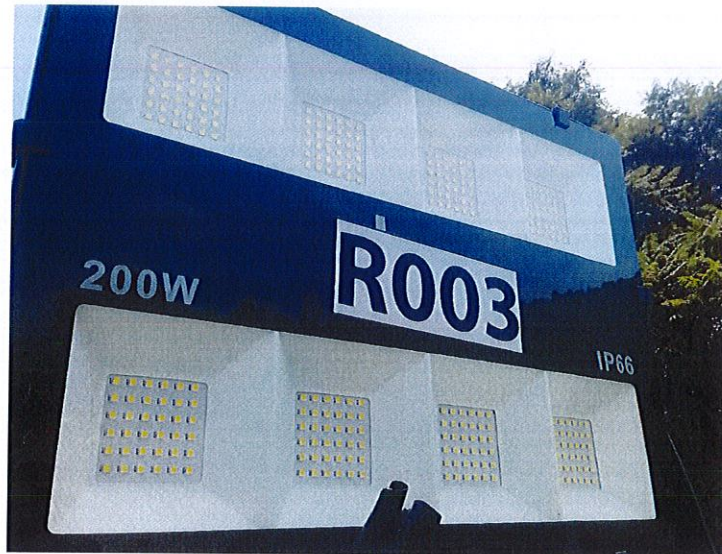

REPORTE FOTOGRÁFICO

FECHA: 05 DE SEPTIEMBRE 2020 IDENTIFICADOR: 003

POTENCIA: 200 W COLONIA: LAS REJAS

UBICACIÓN: PARQUE DEPORTIVO LAS REJAS

FOTO LAMPARA LED CON IDENTIFICADOR