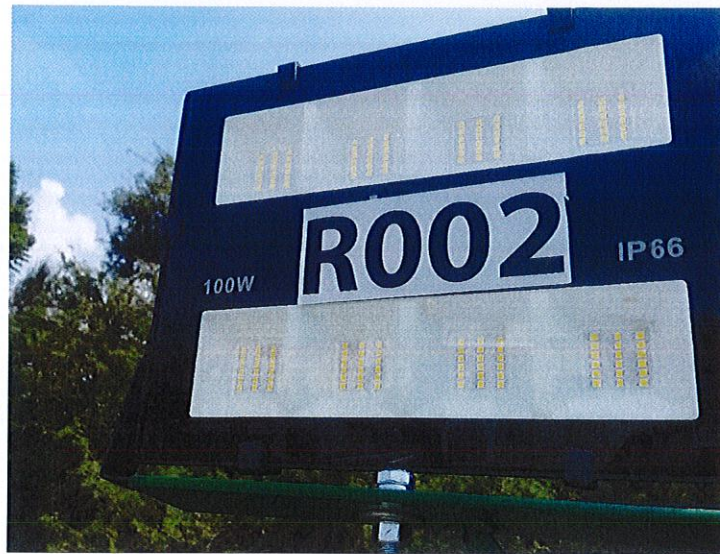

FOTO LAMPARA LED CON IDENTIFICADOR

FOTO LAMPARA LED PRENDIDA

REPORTE FOTOGRÁFICO

FECHA: 05 DE SEPTIEMBRE 2020 IDENTIFICADOR: 002

POTENCIA: 100 W COLONIA LAS REJAS

UBICACIÓN: PARQUE DEPORTIVO LAS REJAS

FOTO LAMPARA LED CON IDENTIFICADOR