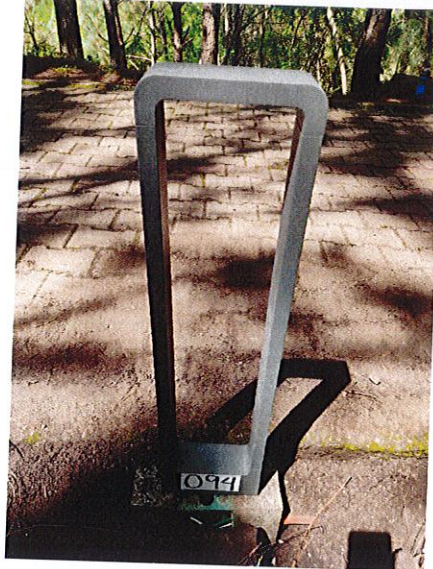

FECHA: 01 DE SEPTIEMBRE 2020 IDENTIFICADOR: 093

POTENCIA: 7 W COLONIA: LAS PEÑAS

UBICACIÓN: PARQUE ECOLOGICO LAS PEÑAS

FOTO LAMPARA LED CON IDENTIFICADOR

FOTO LAMPARA LED PRENDIDA

REPORTE FOTOGRÁFICO

FECHA: 01 DE SEPTIEMBRE 2020 IDENTIFICADOR: 094

POTENCIA: 7 W COLONIA: LAS PEÑAS

UBICACIÓN: PARQUE ECOLOGICO LAS PEÑAS

FOTO LAMPARA LED CON IDENTIFICADOR

FOTO LAMPARA LED PRENDIDA

REPORTE FOTOGRÁFICO

FECHA: 01 DE SEPTIEMBRE 2020 IDENTIFICADOR: 095

POTENCIA: 7 W COLONIA: LAS PEÑAS

UBICACIÓN: PARQUE ECOLOGICO LAS PEÑAS

FOTO LAMPARA LED CON IDENTIFICADOR

FOTO LAMPARA LED PRENDIDA

REPORTE FOTOGRÁFICO

FECHA: 01 DE SEPTIEMBRE 2020 IDENTIFICADOR: 096

POTENCIA: 7 W COLONIA: LAS PEÑAS

UBICACIÓN: PARQUE ECOLOGICO LAS PEÑAS

FOTO LAMPARA LED CON IDENTIFICADOR

FOTO LAMPARA LED PRENDIDA

REPORTE FOTOGRÁFICO

FECHA: 01 DE SEPTIEMBRE 2020 IDENTIFICADOR: 097

POTENCIA: 7 W COLONIA: LAS PEÑAS

UBICACIÓN: PARQUE ECOLOGICO LAS PEÑAS

FOTO LAMPARA LED CON IDENTIFICADOR