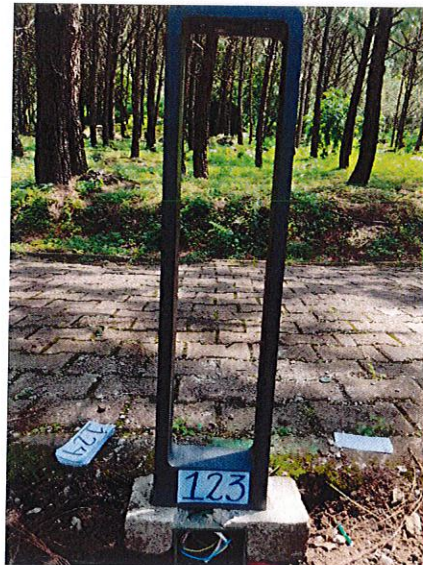

REPORTE FOTOGRÁFICO

FECHA: 01 DE SEPTIEMBRE 2020 IDENTIFICADOR: 092

POTENCIA: 7 W COLONIA: LAS PEÑAS

UBICACIÓN: PARQUE ECOLOGICO LAS PEÑAS

FOTO LAMPARA LED CON IDENTIFICADOR

FOTO LAMPARA LED PRENDIDA

REPORTE FOTOGRÁFICO

FOTO LAMPARA LED CON IDENTIFICADOR

FOTO LAMPARA LED PRENDIDA

REPORTE FOTOGRÁFICO

FECHA: 01 DE SEPTIEMBRE 2020 IDENTIFICADOR: 097

POTENCIA: 7 W COLONIA: LAS PEÑAS

UBICACIÓN: PARQUE ECOLOGICO LAS PEÑAS

FOTO LAMPARA LED CON IDENTIFICADOR

UBICACIÓN: PARQUE ECOLOGICO LAS PEÑAS

FOTO LAMPARA LED CON IDENTIFICADOR

FOTO LAMPARA LED PRENDIDA

REPORTE FOTOGRÁFICO

FECHA: 02 DE SEPTIEMBRE 2020 IDENTIFICADOR: 124

POTENCIA: 7 W COLONIA: LAS PEÑAS

UBICACIÓN: PARQUE ECOLOGICO LAS PEÑAS

FOTO LAMPARA LED CON IDENTIFICADOR

FOTO LAMPARA LED PRENDIDA

REPORTE FOTOGRÁFICO

FECHA: 02 DE SEPTIEMBRE 2020 IDENTIFICADOR: 125

POTENCIA: 7 W COLONIA: LAS PEÑAS

UBICACIÓN: PARQUE ECOLOGICO LAS PEÑAS

FOTO LAMPARA LED CON