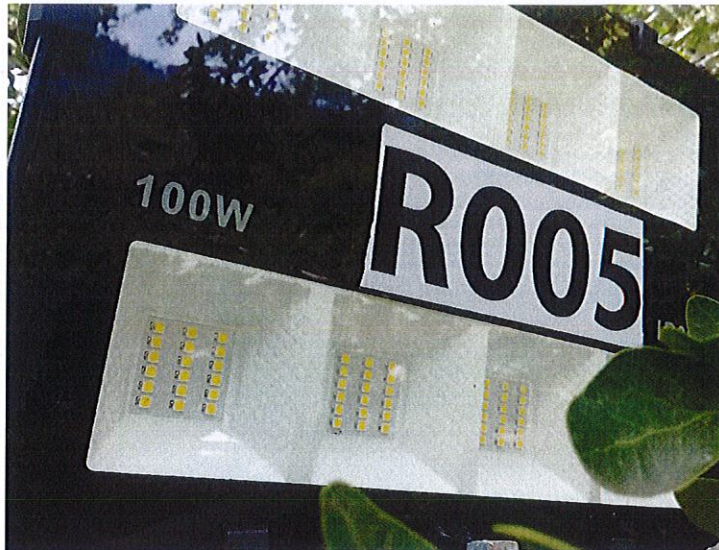

FECHA: 05 DE SEPTIEMBRE 2020 IDENTIFICADOR: 005

POTENCIA: 100 W COLONIA: LAS REJAS

UBICACIÓN: PARQUE DEPORTIVO LAS REJAS

FOTO LAMPARA LED CON IDENTIFICADOR

FOTO LAMPARA LED PRENDIDA

REPORTE FOTOGRÁFICO

FECHA: 05 DE SEPTIEMBRE 2020 IDENTIFICADOR: 006