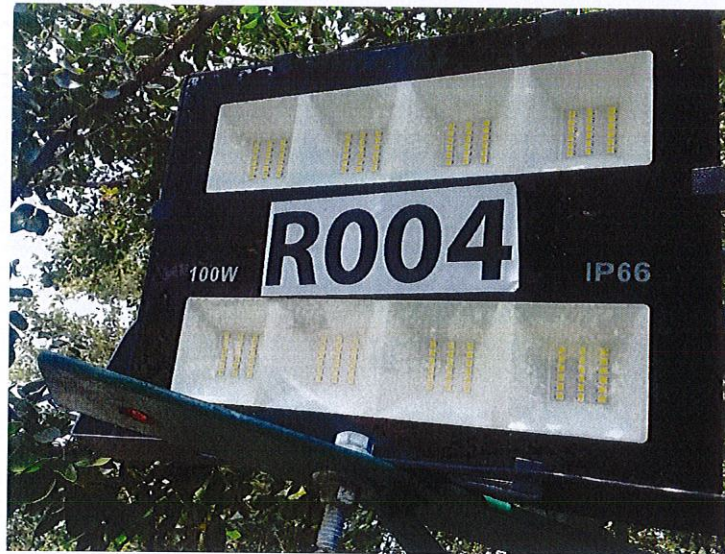

REPORTE FOTOGRÁFICO

FECHA: 05 DE SEPTIEMBRE 2020 IDENTIFICADOR: 004

POTENCIA: 100 W COLONIA: LAS REJAS

UBICACIÓN: PARQUE DEPORTIVO LAS REJAS

FOTO LAMPARA LED CON IDENTIFICADOR

FOTO LAMPARA LED PRENDIDA

REPORTE FOTOGRÁFICO