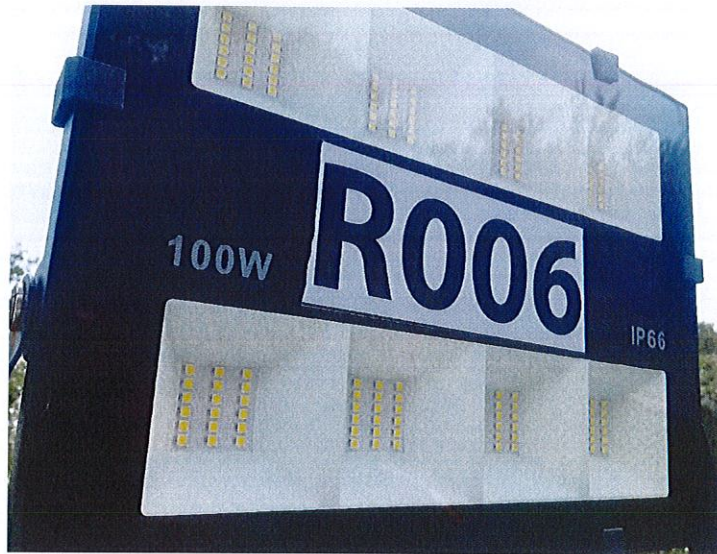

POTENCIA: 100 W COLONIA: LAS REJAS

UBICACIÓN: PARQUE DEPORTIVO LAS REJAS

FOTO LAMPARA LED CON IDENTIFICADOR

FOTO LAMPARA LED PRENDIDA

REPORTE FOTOGRÁFICO

FECHA: 05 DE SEPTIEMBRE 2020 IDENTIFICADOR: 007

POTENCIA: 200 W COLONIA: LAS REJAS